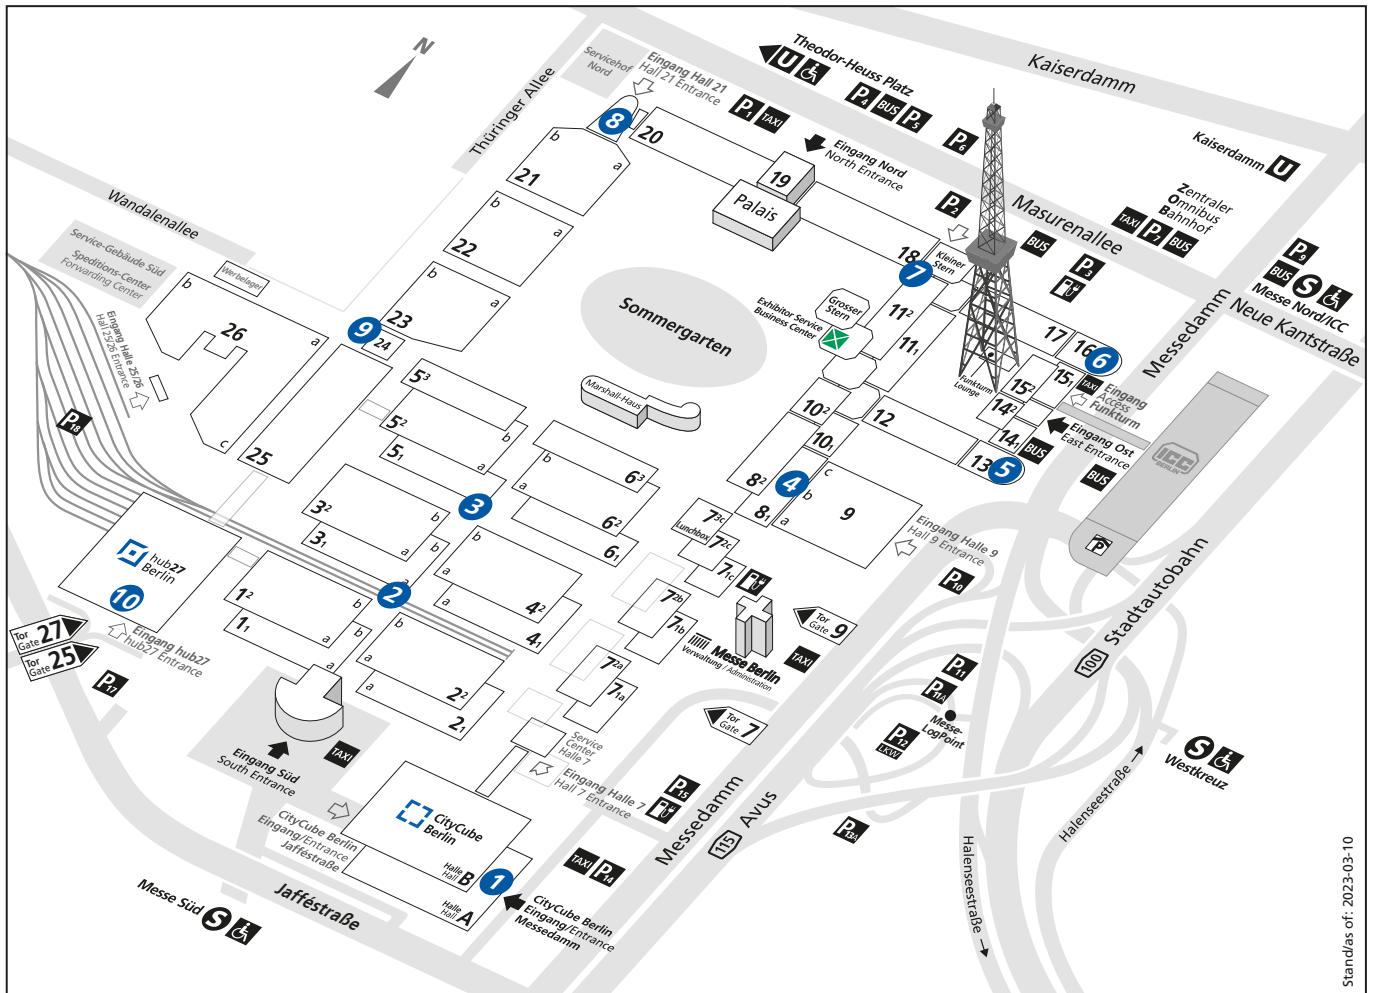

**Messegelände**  
Exhibition Grounds

**Wickelräume**  
Baby rooms

- 1** CityCube Berlin
- 2** Zwischenebene Übergang 1/2 - 3/4 · Mezzanine Passage Way 1/2 - 3/4
- 3** Zwischenebene Übergang 3/4 - 5/6 · Mezzanine Passage Way 3/4 - 5/6
- 4** Foyer 8.1/9
- 5** Halle 13 · Hall 13
- 6** Halle 16 · Hall 16
- 7** Kleiner Stern Ebene 2 · Kleiner Stern Level 2
- 8** Foyer 21
- 9** Halle 24 · Hall 24
- 10** hub27